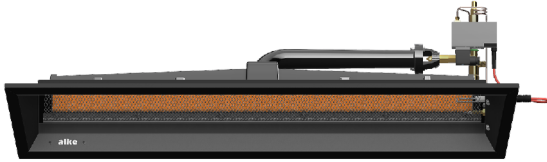

Product Sheet

1/2

Product number	33002450
Product name	AL-7-Ei-AS-G25.3 - 100-200mbar
Connection	1/4"
Capacity	4,10 kW - 5,80 kW
Consumption	0,63 m3/h
Dimensions	99x35x32cm
Weight	18 Kg
EAN Code	8720153610919

Product number	Description	Quantity
00185005	EID2G Ontstekingsautomaat 230Vac 50-60Hz.30Va,IP65 EID2G Electronic ignition 230Vac 50-60Hz.30Va, IP65 EID2G Automatische Zündung 230Vac 50-60Hz.30Va, IP65 EID2G Allumage automatique 230Vac 50-60Hz.30Va, IP65 EID2G Encendido automático 230Vac 50-60Hz.30Va, IP65	1,00
00198010	Thermokoppel M8 x M8 L=300 mm, verlengstuk Thermocouple M8 x M8 L=300 mm, extension Thermoelement M8 x M8 L=300 mm, Erweiterung Thermocouple M8 x M8 L=300 mm, extension	1,00
00202027	Thermokoppelset M8x540 Q voor AL-7- / AL-8- Ei/SEi Thermocouple set M8x540 Q for AL-7- / AL-8- Ei/SEi Thermoelement-Set M8x540 Q für AL-7- / AL-8- Ei/SEi Jeu de thermocouples M8x540 Q pour AL-7- / AL-8- Ei/SEi Juego de termopar M8x540 Q para AL-7- / AL-8- Ei/SEi	1,00
01307020	Venturi messing 25x62 diam. 11 mm Venturi brass 25x62 diam. 11 mm Venturi Messing 25x62 diam. 11 mm Venturi laiton 25x62 diam. 11 mm Venturi Latón 25x62 diam. 11 mm	1,00
01643017	Branderbak AL-7 Gekit Hoge druk Burnerhouse AL-7 inclusive high-pressure ceramic stones Brennergehäuse AL-7 inklusive Hochdrucksteine Brûleur AL-7 y compris les céramiques haute pression Quemador AL-7 inclusive cerámicas de alta presión	1,00
01806000	Aansluitstuk AL-7 inclusief schroef Connector AL-7 inclusief schroef Anschlussstück AL-7 einschließlich schrauben Pièce de connexion AL-7 inclusief schroef Pieza de conexión AL-7 inclusief schroef	1,00
02307022	Reflector Zwart AL-7 AS Reflector black AL-7 AS Reflector black AL-7 AS Réflecteur black AL-7 AS Reflector black AL-7 AS	1,00
02407000	Gaas AL7 Wire mesh AL7 Gitter AL7 Grille AL7 Malla AL7	1,00