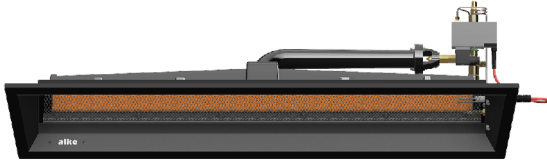

Product Sheet

1/2

Product number	33002440
Product name	AL-7-Ei-AS-G25.3 - 15-25mbar
Connection	1/4"
Capacity	4,35 kW - 5,60 kW
Consumption	0,61 m3/h
Dimensions	99x35x32cm
Weight	18 Kg
EAN Code	8720153610605

Product number	Description	Quantity
00185005	EID2G Ontstekingsautomaat 230Vac 50-60Hz.30Va,IP65 EID2G Electronic ignition 230Vac 50-60Hz.30Va, IP65 EID2G Automatische Zündung 230Vac 50-60Hz.30Va, IP65 EID2G Allumage automatique 230Vac 50-60Hz.30Va, IP65 EID2G Encendido automático 230Vac 50-60Hz.30Va, IP65	1,00
00198010	Thermokoppel M8 x M8 L=300 mm, verlengstuk Thermocouple M8 x M8 L=300 mm, extension Thermoelement M8 x M8 L=300 mm, Erweiterung Thermocouple M8 x M8 L=300 mm, extension	1,00
00202027	Thermokoppelset M8x540 Q voor AL-7- / AL-8- Ei/SEi Thermocouple set M8x540 Q for AL-7- / AL-8- Ei/SEi Thermoelement-Set M8x540 Q für AL-7- / AL-8- Ei/SEi Jeu de thermocouples M8x540 Q pour AL-7- / AL-8- Ei/SEi Juego de termopar M8x540 Q para AL-7- / AL-8- Ei/SEi	1,00
01307065	Venturi messing 25x62 diam. 18 mm Venturi brass 25x62 diam. 18 mm Venturi Messing 25x62 diam. 18 mm Venturi laiton 25x62 diam. 18 mm Venturi Latón 25x62 diam. 18 mm	1,00
01643016	Branderbak AL-7 Gekit Lage druk Burnerhouse AL-7 inclusive low-pressure ceramic stones Brennergehäuse AL-7 inklusive Niederdrucksteine Brûleur AL-7 y compris les céramiques basse pression Quemador AL-7 inclusive cerámicas de baja presión	1,00
01806000	Aansluitstuk AL-7 inclusief schroef Connector AL-7 inclusief schroef Anschlussstück AL-7 einschließlich schrauben Pièce de connexion AL-7 inclusief schroef Pieza de conexión AL-7 inclusief schroef	1,00
02307022	Reflector Zwart AL-7 AS Reflector black AL-7 AS Reflector black AL-7 AS Réflecteur black AL-7 AS Reflector black AL-7 AS	1,00
02407000	Gaas AL7 Wire mesh AL7 Gitter AL7 Grille AL7 Malla AL7	1,00