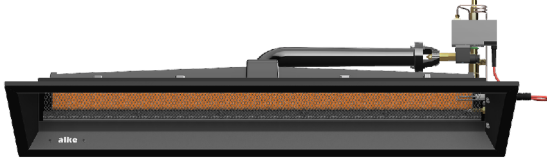

Product Sheet

2/2

Product number	33002450
Product name	AL-7-Ei-AS-G25.3 - 100-200mbar
Connection	1/4"
Capacity	4,10 kW - 5,80 kW
Consumption	0,63 m3/h
Dimensions	99x35x32cm
Weight	18 Kg
EAN Code	8720153610919

Product number	Description	Quantity
03000031	Ontstek kabel Megasun-12-Ei 05-127613-536 Kabel, Ignition for Megasun EID Alke 05-127613-536 Kabel, Zündung für Megasun 12-Ei Alke Câble d'allumage pour Megasun 12-Ei Alke Cable de encendido para Megasun 12-Ei Alke	1,00
03879215	Montageplaat zwart AL-7 AS- Ei inclusief bougie Mounting plate black AL-7-AS Ei including spark plug Montageplatte schwarz AL-7-AS Ei inklusive Zündkerze Plaque de montage noire AL-7-AS Ei avec bougie Placa de montaje negra AL-7-AS Ei con bujia incluida	1,00
03894000	Rails voor gaas AL 7 Rails for wire mesh AL 7 Schienen für gitter AL 7 Rails pour grille AL 7 Rieles para malla AL 7	2,00
10001252	Beveiligingsset AL-7-Ei -G25.3 - 100-200mbar Safetydevice set AL-7-Ei -G25.3 - 100-200mbar Sicherheitsset AL-7-Ei -G25.3 - 100-200mbar Kit de sécurité AL-7-Ei -G25.3 - 100-200mbar Kit de valvula de seguridad AL-7-Ei -G25.3 - 100-200mbar	1,00