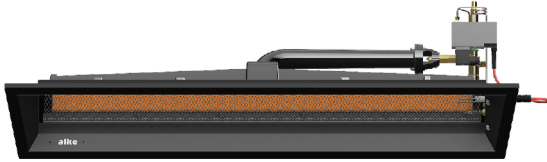

Product Sheet

1/2

Product number	33002460
Product name	AL-7-Ei-AS-G31 - 25-50mbar
Connection	1/4"
Capacity	3,90 kW - 5,50 kW
Consumption	394 g/h
Dimensions	99x35x32cm
Weight	18 Kg
EAN Code	8720153610612

Product number	Description	Quantity
00185005	EID2G Ontstekingsautomaat 230Vac 50-60Hz.30Va,IP65 EID2G Electronic ignition 230Vac 50-60Hz.30Va, IP65 EID2G Automatische Zündung 230Vac 50-60Hz.30Va, IP65 EID2G Allumage automatique 230Vac 50-60Hz.30Va, IP65 EID2G Encendido automático 230Vac 50-60Hz.30Va, IP65	1,00
00198010	Thermokoppel M8 x M8 L=300 mm, verlengstuk Thermocouple M8 x M8 L=300 mm, extension Thermoelement M8 x M8 L=300 mm, Erweiterung Thermocouple M8 x M8 L=300 mm, extension	1,00
00202027	Thermokoppelset M8x540 Q voor AL-7- / AL-8- Ei/SEi Thermocouple set M8x540 Q for AL-7- / AL-8- Ei/SEi Thermoelement-Set M8x540 Q für AL-7- / AL-8- Ei/SEi Jeu de thermocouples M8x540 Q pour AL-7- / AL-8- Ei/SEi Juego de termopar M8x540 Q para AL-7- / AL-8- Ei/SEi	1,00
01307069	Venturi messing 25x62 diam. 20 mm Venturi brass 25x62 diam. 20 mm Venturi Messing 25x62 diam. 20 mm Venturi laiton 25x62 diam. 20 mm Venturi Latón 25x62 diam. 20 mm	1,00
01643016	Branderbak AL-7 Gekit Lage druk Burnerhouse AL-7 inclusive low-pressure ceramic stones Brennergehäuse AL-7 inklusive Niederdrucksteine Brûleur AL-7 y compris les céramiques basse pression Quemador AL-7 inclusive cerámicas de baja presión	1,00
01806000	Aansluitstuk AL-7 inclusief schroef Connector AL-7 inclusief schroef Anschlussstück AL-7 einschließlich schrauben Pièce de connexion AL-7 inclusief schroef Pieza de conexión AL-7 inclusief schroef	1,00
02307022	Reflector Zwart AL-7 AS Reflector black AL-7 AS Reflector black AL-7 AS Réflecteur black AL-7 AS Reflector black AL-7 AS	1,00
02407000	Gaas AL7 Wire mesh AL7 Gitter AL7 Grille AL7 Malla AL7	1,00