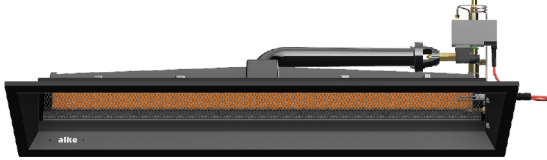

Product Sheet

2/2

Product number	33002430
Product name	AL-7-Ei-AS-G25 - 20mbar
Connection	1/4"
Capacity	5,90 kW
Consumption	0,66 m3/h
Dimensions	99x35x32cm
Weight	18 Kg
EAN Code	8720153610599

Product number	Description	Quantity
03000031	Ontstek kabel Megasun-12-Ei 05-127613-536 Kabel, Ignition for Megasun EID Alke 05-127613-536 Kabel, Zündung für Megasun 12-Ei Alke Câble d'allumage pour Megasun 12-Ei Alke Cable de encendido para Megasun 12-Ei Alke	1,00
03879215	Montageplaat zwart AL-7 AS- Ei inclusief bougie Mounting plate black AL-7-AS Ei including spark plug Montageplatte schwarz AL-7-AS Ei inklusive Zündkerze Plaque de montage noire AL-7-AS Ei avec bougie Placa de montaje negra AL-7-AS Ei con bujia incluida	1,00
03894000	Rails voor gaas AL 7 Rails for wire mesh AL 7 Schienen für gitter AL 7 Rails pour grille AL 7 Rieles para malla AL 7	2,00
10001232	Beveiligingsset AL-7-Ei -G25 - 20mbar Safetydevice set AL-7-Ei -G25 - 20mbar Sicherheitsset AL-7-Ei -G25 - 20mbar Kit de sécurité AL-7-Ei -G25 - 20mbar Kit de valvula de seguridad AL-7-Ei -G25 - 20mbar	1,00