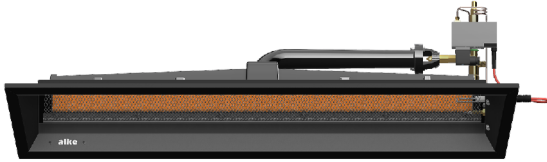

Product Sheet

1/2

Product number	33002410
Product name	AL-7-Ei-AS- G20 - 20mbar
Connection	1/4"
Capacity	5,90 kW
Consumption	0,57 m3/h
Dimensions	99x35x32cm
Weight	18 Kg
EAN Code	8720153610582

Product number	Description	Quantity
 00185005	EID2G Ontstekingsautomaat 230Vac 50-60Hz.30Va,IP65 EID2G Electronic ignition 230Vac 50-60Hz.30Va, IP65 EID2G Automatische Zündung 230Vac 50-60Hz.30Va, IP65 EID2G Allumage automatique 230Vac 50-60Hz.30Va, IP65 EID2G Encendido automático 230Vac 50-60Hz.30Va, IP65	1,00
 00198010	Thermokoppel M8 x M8 L=300 mm, verlengstuk Thermocouple M8 x M8 L=300 mm, extension Thermoelement M8 x M8 L=300 mm, Erweiterung Thermocouple M8 x M8 L=300 mm, extension	1,00
 00202027	Thermokoppelset M8x540 Q voor AL-7- / AL-8- Ei/SEi Thermocouple set M8x540 Q for AL-7- / AL-8- Ei/SEi Thermoelement-Set M8x540 Q für AL-7- / AL-8- Ei/SEi Jeu de thermocouples M8x540 Q pour AL-7- / AL-8- Ei/SEi Juego de termopar M8x540 Q para AL-7- / AL-8- Ei/SEi	1,00
 01643016	Branderbak AL-7 Gekit Lage druk Burnerhouse AL-7 inclusive low-pressure ceramic stones Brennergehäuse AL-7 inklusive Niederdrucksteine Brûleur AL-7 y compris les céramiques basse pression Quemador AL-7 inclusive cerámicas de baja presión	1,00
 01806000	Aansluitstuk AL-7 inclusief schroef Connector AL-7 inclusief schroef Anschlussstück AL-7 einschließlich schrauben Pièce de connexion AL-7 inclusief schroef Pieza de conexión AL-7 inclusief schroef	1,00
 02307022	Reflector Zwart AL-7 AS Reflector black AL-7 AS Reflector black AL-7 AS Réflecteur black AL-7 AS Reflector black AL-7 AS	1,00
 02407000	Gaas AL7 Wire mesh AL7 Gitter AL7 Grille AL7 Malla AL7	1,00
 03000031	Ontsteek kabel Megasun-12-Ei 05-127613-536 Kabel, Ignition for Megasun EID Alke 05-127613-536 Kabel, Zündung für Megasun 12-Ei Alke Câble d'allumage pour Megasun 12-Ei Alke Cable de encendido para Megasun 12-Ei Alke	1,00