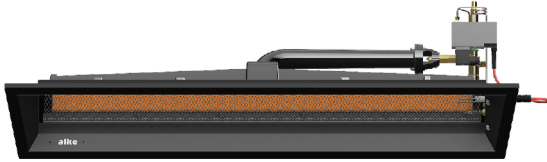

Product Sheet

1/2

Product number	33002420
Product name	AL-7-Ei-AS-G20 - 100-200mbar
Connection	1/4"
Capacity	4,40 kW - 6,20 kW
Consumption	0,59 m3/h
Dimensions	99x35x32cm
Weight	18 Kg
EAN Code	8720153610902

Product number	Description	Quantity
00185005	EID2G Ontstekingsautomaat 230Vac 50-60Hz.30Va,IP65 EID2G Electronic ignition 230Vac 50-60Hz.30Va, IP65 EID2G Automatische Zündung 230Vac 50-60Hz.30Va, IP65 EID2G Allumage automatique 230Vac 50-60Hz.30Va, IP65 EID2G Encendido automático 230Vac 50-60Hz.30Va, IP65	1,00
00198010	Thermokoppel M8 x M8 L=300 mm, verlengstuk Thermocouple M8 x M8 L=300 mm, extension Thermoelement M8 x M8 L=300 mm, Erweiterung Thermocouple M8 x M8 L=300 mm, extension	1,00
00202027	Thermokoppelset M8x540 Q voor AL-7- / AL-8- Ei/SEi Thermocouple set M8x540 Q for AL-7- / AL-8- Ei/SEi Thermoelement-Set M8x540 Q für AL-7- / AL-8- Ei/SEi Jeu de thermocouples M8x540 Q pour AL-7- / AL-8- Ei/SEi Juego de termopar M8x540 Q para AL-7- / AL-8- Ei/SEi	1,00
01307025	Venturi messing 25x62 diam. 12 mm Venturi brass 25x62 diam. 12 mm Venturi Messing 25x62 diam. 12 mm Venturi laiton 25x62 diam. 12 mm Venturi Latón 25x62 diam. 12 mm	1,00
01643017	Branderbak AL-7 Gekit Hoge druk Burnerhouse AL-7 inclusive high-pressure ceramic stones Brennergehäuse AL-7 inklusive Hochdrucksteine Brûleur AL-7 y compris les céramiques haute pression Quemador AL-7 inclusive cerámicas de alta presión	1,00
01806000	Aansluitstuk AL-7 inclusief schroef Connector AL-7 inclusief schroef Anschlussstück AL-7 einschließlich schrauben Pièce de connexion AL-7 inclusief schroef Pieza de conexión AL-7 inclusief schroef	1,00
02307022	Reflector Zwart AL-7 AS Reflector black AL-7 AS Reflector black AL-7 AS Réflecteur black AL-7 AS Reflector black AL-7 AS	1,00
02407000	Gaas AL7 Wire mesh AL7 Gitter AL7 Grille AL7 Malla AL7	1,00