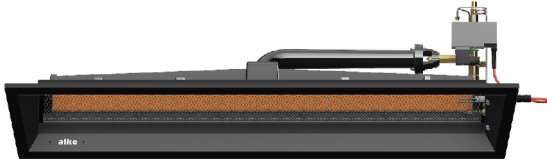

Product Sheet

2/2

Product number	33002420
Product name	AL-7-Ei-AS-G20 - 100-200mbar
Connection	1/4"
Capacity	4,40 kW - 6,20 kW
Consumption	0,59 m3/h
Dimensions	99x35x32cm
Weight	18 Kg
EAN Code	8720153610902

Product number	Description	Quantity
03000031	Ontstek kabel Megasun-12-Ei 05-127613-536 Kabel, Ignition for Megasun EID Alke 05-127613-536 Kabel, Zündung für Megasun 12-Ei Alke Câble d'allumage pour Megasun 12-Ei Alke Cable de encendido para Megasun 12-Ei Alke	1,00
03879215	Montageplaat zwart AL-7 AS- Ei inclusief bougie Mounting plate black AL-7-AS Ei including spark plug Montageplatte schwarz AL-7-AS Ei inklusive Zündkerze Plaque de montage noire AL-7-AS Ei avec bougie Placa de montaje negra AL-7-AS Ei con bujia incluida	1,00
03894000	Rails voor gaas AL 7 Rails for wire mesh AL 7 Schienen für gitter AL 7 Rails pour grille AL 7 Rieles para malla AL 7	2,00
10001222	Beveiligingsset AL-7-Ei -G20 - 100-200mbar Safetydevice set AL-7-Ei -G20 - 100-200mbar Sicherheitsset AL-7-Ei -G20 - 100-200mbar Kit de sécurité AL-7-Ei -G20 - 100-200mbar Kit de valvula de seguridad AL-7-Ei -G20 - 100-200mbar	1,00