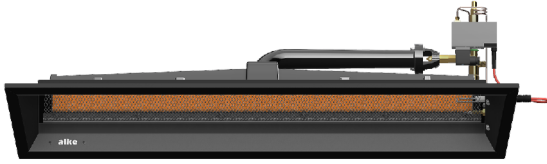

Product Sheet

1/2

Product number	33002430
Product name	AL-7-Ei-AS-G25 - 20mbar
Connection	1/4"
Capacity	5,90 kW
Consumption	0,66 m3/h
Dimensions	99x35x32cm
Weight	18 Kg
EAN Code	8720153610599

Product number	Description	Quantity
00185005	EID2G Ontstekingsautomaat 230Vac 50-60Hz.30Va,IP65 EID2G Electronic ignition 230Vac 50-60Hz.30Va, IP65 EID2G Automatische Zündung 230Vac 50-60Hz.30Va, IP65 EID2G Allumage automatique 230Vac 50-60Hz.30Va, IP65 EID2G Encendido automático 230Vac 50-60Hz.30Va, IP65	1,00
00198010	Thermokoppel M8 x M8 L=300 mm, verlengstuk Thermocouple M8 x M8 L=300 mm, extension Thermoelement M8 x M8 L=300 mm, Erweiterung Thermocouple M8 x M8 L=300 mm, extension	1,00
00202027	Thermokoppelset M8x540 Q voor AL-7- / AL-8- Ei/SEi Thermocouple set M8x540 Q for AL-7- / AL-8- Ei/SEi Thermoelement-Set M8x540 Q für AL-7- / AL-8- Ei/SEi Jeu de thermocouples M8x540 Q pour AL-7- / AL-8- Ei/SEi Juego de termopar M8x540 Q para AL-7- / AL-8- Ei/SEi	1,00
01307067	Venturi messing 25x62 diam. 19 mm Venturi brass 25x62 diam. 19 mm Venturi Messing 25x62 diam. 19 mm Venturi laiton 25x62 diam. 19 mm Venturi Latón 25x62 diam. 19 mm	1,00
01643016	Branderbak AL-7 Gekit Lage druk Burnerhouse AL-7 inclusive low-pressure ceramic stones Brennergehäuse AL-7 inklusive Niederdrucksteine Brûleur AL-7 y compris les céramiques basse pression Quemador AL-7 inclusive cerámicas de baja presión	1,00
01806000	Aansluitstuk AL-7 inclusief schroef Connector AL-7 inclusief schroef Anschlussstück AL-7 einschließlich schrauben Pièce de connexion AL-7 inclusief schroef Pieza de conexión AL-7 inclusief schroef	1,00
02307022	Reflector Zwart AL-7 AS Reflector black AL-7 AS Reflector black AL-7 AS Réflecteur black AL-7 AS Reflector black AL-7 AS	1,00
02407000	Gaas AL7 Wire mesh AL7 Gitter AL7 Grille AL7 Malla AL7	1,00