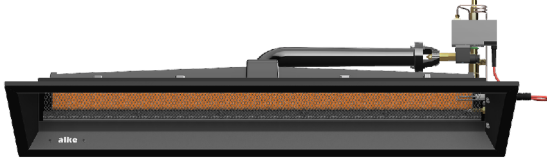

Product Sheet

2/2

Product number	33002410
Product name	AL-7-Ei-AS- G20 - 20mbar
Connection	1/4"
Capacity	5,90 kW
Consumption	0,57 m3/h
Dimensions	99x35x32cm
Weight	18 Kg
EAN Code	8720153610582

Product number	Description	Quantity
03879215	Montageplaat zwart AL-7 AS- Ei inclusief bougie Mounting plate black AL-7-AS Ei including spark plug Montageplatte schwarz AL-7-AS Ei inklusive Zündkerze Plaque de montage noire AL-7-AS Ei avec bougie Placa de montaje negra AL-7-AS Ei con bujía incluida	1,00
03894000	Rails voor gaas AL 7 Rails for wire mesh AL 7 Schienen für gitter AL 7 Rails pour grille AL 7 Rieles para malla AL 7	2,00
10001212	Beveiligingsset AL-7-Ei -G20 - 20mbar Safetydevice set AL-7-Ei -G20 - 20mbar Sicherheitsset AL-7-Ei -G20 - 20mbar Kit de sécurité AL-7-Ei -G20 - 20mbar Kit de valvula de seguridad AL-7-Ei -G20 - 20mbar	1,00