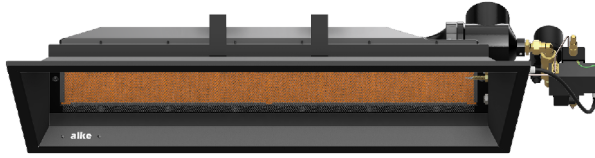

Product Sheet

1/2

Product number	33005510
Product name	AL-12-SEi-AS-G20 20mbar
Connection	1/4"
Capacity	9,35 kW - 12,30 kW
Consumption	1,17 m3/h
Dimensions	105x44x34cm
Weight	11.9 Kg
EAN Code	8720153611961

Product number	Description	Quantity
 00185005	EID2G Ontstekingsautomaat 230Vac 50-60Hz.30Va,IP65 EID2G Electronic ignition 230Vac 50-60Hz.30Va, IP65 EID2G Automatische Zündung 230Vac 50-60Hz.30Va, IP65 EID2G Allumage automatique 230Vac 50-60Hz.30Va, IP65 EID2G Encendido automático 230Vac 50-60Hz.30Va, IP65	1,00
 00198010	Thermokoppel M8 x M8 L=300 mm, verlengstuk Thermocouple M8 x M8 L=300 mm, extension Thermoelement M8 x M8 L=300 mm, Erweiterung Thermocouple M8 x M8 L=300 mm, extension	1,00
 00201011	Thermokoppelset M8x320 Q voor AL-7, AL-10 & AL12 series Thermocouple set M8x320 Q for AL-7, AL-10 & AL12 series Thermoelement-Set M8x320 Q für AL-7, AL-10 & AL12 series Jeu de thermocouples M8x320 Q pour AL-7, AL-10 & AL12 series Juego de termopar M8x320 Q para AL-7, AL-10 & AL12 series	1,00
 01807001	Aansluitstuk, aluminium PL-dicht zwart Connector, aluminium PL-dicht zwart Anschlussstück, Aluminium PL-dicht Schwarz Pièce de connexion, aluminium PL-dicht zwart Pieza de conexión, aluminium PL-dicht zwart	1,00
 02312012	Reflector Zwart AL-12- FEi/FSEi -AS Reflector black AL-12- FEi/FSEi -AS Reflector black AL-12- FEi/FSEi -AS Réflecteur black AL-12- FEi/FSEi -AS Reflector black AL-12- FEi/FSEi -AS	1,00
 02417000	Gaas AL / PL 12 Wire mesh AL / PL 12 Gitter AL / PL 12 Grille AL / PL 12 Malla AL / PL 12	1,00
 02702001	Branderbak AL 12 Lage druk Burnerhouse AL 12 low pressure Brennergehäuse AL 12 Lage druk Brûleur AL 12 Lage druk Quemador AL 12 Lage druk	1,00
 02708021	Spider, aansluitstuk zwart Spider Black Spider Schwarz Spider Black Spider Black	1,00

Product Sheet

2/2

Product number	33005510
Product name	AL-12-SEi-AS-G20 20mbar
Connection	1/4"
Capacity	9,35 kW - 12,30 kW
Consumption	1,17 m3/h
Dimensions	105x44x34cm
Weight	11.9 Kg
EAN Code	8720153611961