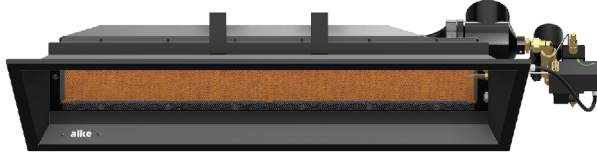

Product Sheet

2/2

Product number	33005540
Product name	AL-12-SEi-AS-G25.3 25mbar
Connection	1/4"
Capacity	9,30 kW - 12,20 kW
Consumption	1,32 m3/h
Dimensions	105x44x34cm
Weight	11.9 Kg
EAN Code	8720153611985

Product number	Description	Quantity
03003001	Bougieset AL 8-10-12 Spark plug set AL 8-10-12 Spark plug set AL 8-10-12 Bougie set AL 8-10-12 Bujia set AL 8-10-12	1,00
03050031	Bougiekabel compleet AL 8/10/12 30cm Spark plug cable complete AL 8/10/12 30cm Zündkerzenkabel komplett AL 8/10/12 30cm Câble de bougie complet AL 8/10/12 30cm Cable bujia completo AL 8/10/12 30cm	1,00
03876160	Luchtsmooring Hoefijzervormig diam. 60mm Air throttle ring diam. 60mm Luftdrosselring Durchm. 60mm Anneau papillon diam. 60 mm Air throttle ring diam. 60mm	1,00
07250000	Zelfborende schroef 5,5 x 25 mm Vz Self-drilling screw 5.5 x 25 mm Vz Selbstbohrende Schraube 5,5 x 25 mm Vz Vis autoperceuse 5,5 x 25 mm Vz Tornillo autoperforante 5,5 x 25 mm Vz	3,00
07350000	Binnenzeskantbout DIN912 RVS M4 x 10 Hexagon socket bolt DIN912 stainless steel M4 x 10 Innensechskantschraube DIN912 Edelstahl M4 x 10 Vis à six pans creux DIN912 acier inoxydable M4 x 10 Perno de cabeza hueca hexagonal DIN912 acero inoxidable M4 x 10	1,00
10001543	Beveiligingsset AL-12-SEi-G25.3 - 25mbar Safetydevice set AL-12-SEi-G25.3 - 25mbar Sicherheitsset AL-12-SEi-G25.3 - 25mbar Kit de sécurité AL-12-SEi-G25.3 - 25mbar Kit de valvula de seguridad AL-12-SEi-G25.3 - 25mbar	1,00
99951011	Afdichtdop set AL8/10/12 Sealing cap set AL8 / 10/12 Dichtkappensatz AL8 / 10/12 Jeu de capuchons d'étanchéité AL8 / 10/12 Juego de tapas de sellado AL8 / 10/12	1,00