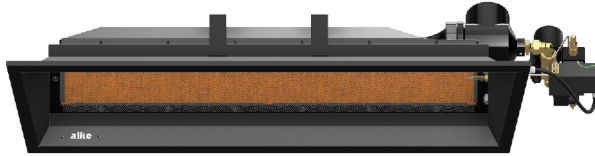

Product Sheet

1/2

Product number	33005510
Product name	AL-12-SEi-AS-G20 20mbar
Connection	1/4"
Capacity	9,35 kW - 12,30 kW
Consumption	1,17 m3/h
Dimensions	105x44x34cm
Weight	11.9 Kg
EAN Code	8720153611961

Product number	Description	Quantity
 00185005	EID2G Ontstekingsautomaat 230Vac 50-60Hz.30Va,IP65 EID2G Electronic ignition 230Vac 50-60Hz.30Va, IP65 EID2G Automatische Zündung 230Vac 50-60Hz.30Va, IP65 EID2G Allumage automatique 230Vac 50-60Hz.30Va, IP65 EID2G Encendido automático 230Vac 50-60Hz.30Va, IP65	1,00
 00198010	Thermokoppel M8 x M8 L=300 mm, verlengstuk Thermocouple M8 x M8 L=300 mm, extension Thermoelement M8 x M8 L=300 mm, Erweiterung Thermocouple M8 x M8 L=300 mm, extension	1,00
 00201011	Thermokoppelset M8x320 Q voor AL-7, AL-10 & AL12 series Thermocouple set M8x320 Q for AL-7, AL-10 & AL12 series Thermoelement-Set M8x320 Q für AL-7, AL-10 & AL12 series Jeu de thermocouples M8x320 Q pour AL-7, AL-10 & AL12 series Juego de termopar M8x320 Q para AL-7, AL-10 & AL12 series	1,00
 01807001	Aansluitstuk, aluminium PL-dicht zwart Connector, aluminium PL-dicht zwart Anschlussstück, Aluminium PL-dicht Schwarz Pièce de connexion, aluminium PL-dicht zwart Pieza de conexión, aluminium PL-dicht zwart	1,00
 02312012	Reflector Zwart AL-12- FEi/FSEi -AS Reflector black AL-12- FEi/FSEi -AS Reflector black AL-12- FEi/FSEi -AS Réflecteur black AL-12- FEi/FSEi -AS Reflector black AL-12- FEi/FSEi -AS	1,00
 02417000	Gaas AL / PL 12 Wire mesh AL / PL 12 Gitter AL / PL 12 Grille AL / PL 12 Malla AL / PL 12	1,00
 02702001	Branderbak AL 12 Lage druk Burnerhouse AL 12 low pressure Brennergehäuse AL 12 Lage druk Brûleur AL 12 Lage druk Quemador AL 12 Lage druk	1,00
 02708021	Spider, aansluitstuk zwart Spider Black Spider Schwarz Spider Black Spider Black	1,00

Product Sheet

2/2

Product number	33005510
Product name	AL-12-SEi-AS-G20 20mbar
Connection	1/4"
Capacity	9,35 kW - 12,30 kW
Consumption	1,17 m3/h
Dimensions	105x44x34cm
Weight	11.9 Kg
EAN Code	8720153611961