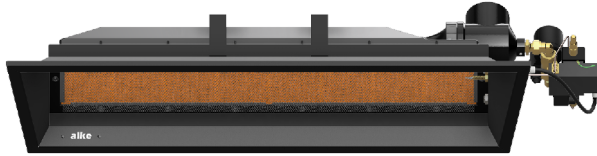

Product number	Description	Quantity
 00185005	EID2G Ontstekingsautomaat 230Vac 50-60Hz.30Va,IP65 EID2G Electronic ignition 230Vac 50-60Hz.30Va, IP65 EID2G Automatische Zündung 230Vac 50-60Hz.30Va, IP65 EID2G Allumage automatique 230Vac 50-60Hz.30Va, IP65 EID2G Encendido automático 230Vac 50-60Hz.30Va, IP65	1,00
 00198010	Thermokoppel M8 x M8 L=300 mm, verlengstuk Thermocouple M8 x M8 L=300 mm, extension Thermoelement M8 x M8 L=300 mm, Erweiterung Thermocouple M8 x M8 L=300 mm, extension	1,00
 00201011	Thermokoppelset M8x320 Q voor AL-7, AL-10 & AL12 series Thermocouple set M8x320 Q for AL-7, AL-10 & AL12 series Thermoelement-Set M8x320 Q für AL-7, AL-10 & AL12 series Jeu de thermocouples M8x320 Q pour AL-7, AL-10 & AL12 series Juego de termopar M8x320 Q para AL-7, AL-10 & AL12 series	1,00
 01807001	Aansluitstuk, aluminium PL-dicht zwart Connector, aluminium PL-dicht zwart Anschlussstück, Aluminium PL-dicht Schwarz Pièce de connexion, aluminium PL-dicht zwart Pieza de conexión, aluminium PL-dicht zwart	1,00
 02312012	Reflector Zwart AL-12- FEi/FSEi -AS Reflector black AL-12- FEi/FSEi -AS Reflector black AL-12- FEi/FSEi -AS Réflecteur black AL-12- FEi/FSEi -AS Reflector black AL-12- FEi/FSEi -AS	1,00
 02417000	Gaas AL / PL 12 Wire mesh AL / PL 12 Gitter AL / PL 12 Grille AL / PL 12 Malla AL / PL 12	1,00
 02702001	Branderbak AL 12 Lage druk Burnerhouse AL 12 low pressure Brennergehäuse AL 12 Lage druk Brûleur AL 12 Lage druk Quemador AL 12 Lage druk	1,00
 02708021	Spider, aansluitstuk zwart Spider Black Spider Schwarz Spider Black Spider Black	1,00

Product Sheet

2/2

Product number	33005510
Product name	AL-12-SEi-AS-G20 20mbar
Connection	1/4"
Capacity	9,35 kW - 12,30 kW
Consumption	1,17 m3/h
Dimensions	105x44x34cm
Weight	11.9 Kg
EAN Code	8720153611961

Product Sheet

1/2

Product number	33005530
Product name	AL-12-SEi-AS-G25 20mbar
Connection	1/4"
Capacity	9,35 kW - 12,30 kW
Consumption	1,37 kW
Dimensions	105x44x34cm
Weight	11.9 Kg
EAN Code	8720153611978