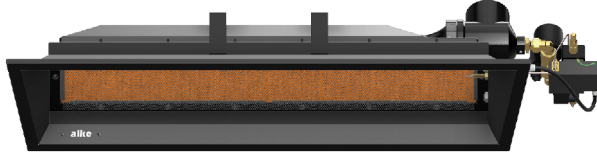

Product Sheet

1/2

Product number	33005530
Product name	AL-12-SEi-AS-G25 20mbar
Connection	1/4"
Capacity	9,35 kW - 12,30 kW
Consumption	1,37 kW
Dimensions	105x44x34cm
Weight	11.9 Kg
EAN Code	8720153611978

Product number	Description	Quantity
 00185005	EID2G Ontstekingsautomaat 230Vac 50-60Hz.30Va,IP65 EID2G Electronic ignition 230Vac 50-60Hz.30Va, IP65 EID2G Automatische Zündung 230Vac 50-60Hz.30Va, IP65 EID2G Allumage automatique 230Vac 50-60Hz.30Va, IP65 EID2G Encendido automático 230Vac 50-60Hz.30Va, IP65	1,00
 00198010	Thermokoppel M8 x M8 L=300 mm, verlengstuk Thermocouple M8 x M8 L=300 mm, extension Thermoelement M8 x M8 L=300 mm, Erweiterung Thermocouple M8 x M8 L=300 mm, extension	1,00
 00201011	Thermokoppelset M8x320 Q voor AL-7, AL-10 & AL12 series Thermocouple set M8x320 Q for AL-7, AL-10 & AL12 series Thermoelement-Set M8x320 Q für AL-7, AL-10 & AL12 series Jeu de thermocouples M8x320 Q pour AL-7, AL-10 & AL12 series Juego de termopar M8x320 Q para AL-7, AL-10 & AL12 series	1,00
 01807001	Aansluitstuk, aluminium PL-dicht zwart Connector, aluminium PL-dicht zwart Anschlussstück, Aluminium PL-dicht Schwarz Pièce de connexion, aluminium PL-dicht zwart Pieza de conexión, aluminium PL-dicht zwart	1,00
 02312012	Reflector Zwart AL-12- FEi/FSEi -AS Reflector black AL-12- FEi/FSEi -AS Reflector black AL-12- FEi/FSEi -AS Réflecteur black AL-12- FEi/FSEi -AS Reflector black AL-12- FEi/FSEi -AS	1,00
 02417000	Gaas AL / PL 12 Wire mesh AL / PL 12 Gitter AL / PL 12 Grille AL / PL 12 Malla AL / PL 12	1,00
 02702001	Branderbak AL 12 Lage druk Burnerhouse AL 12 low pressure Brennergehäuse AL 12 Lage druk Brûleur AL 12 Lage druk Quemador AL 12 Lage druk	1,00
 02708021	Spider, aansluitstuk zwart Spider Black Spider Schwarz Spider Black Spider Black	1,00

Product Sheet

2/2

Product number	33005530
Product name	AL-12-SEi-AS-G25 20mbar
Connection	1/4"
Capacity	9,35 kW - 12,30 kW
Consumption	1,37 kW
Dimensions	105x44x34cm
Weight	11.9 Kg
EAN Code	8720153611978